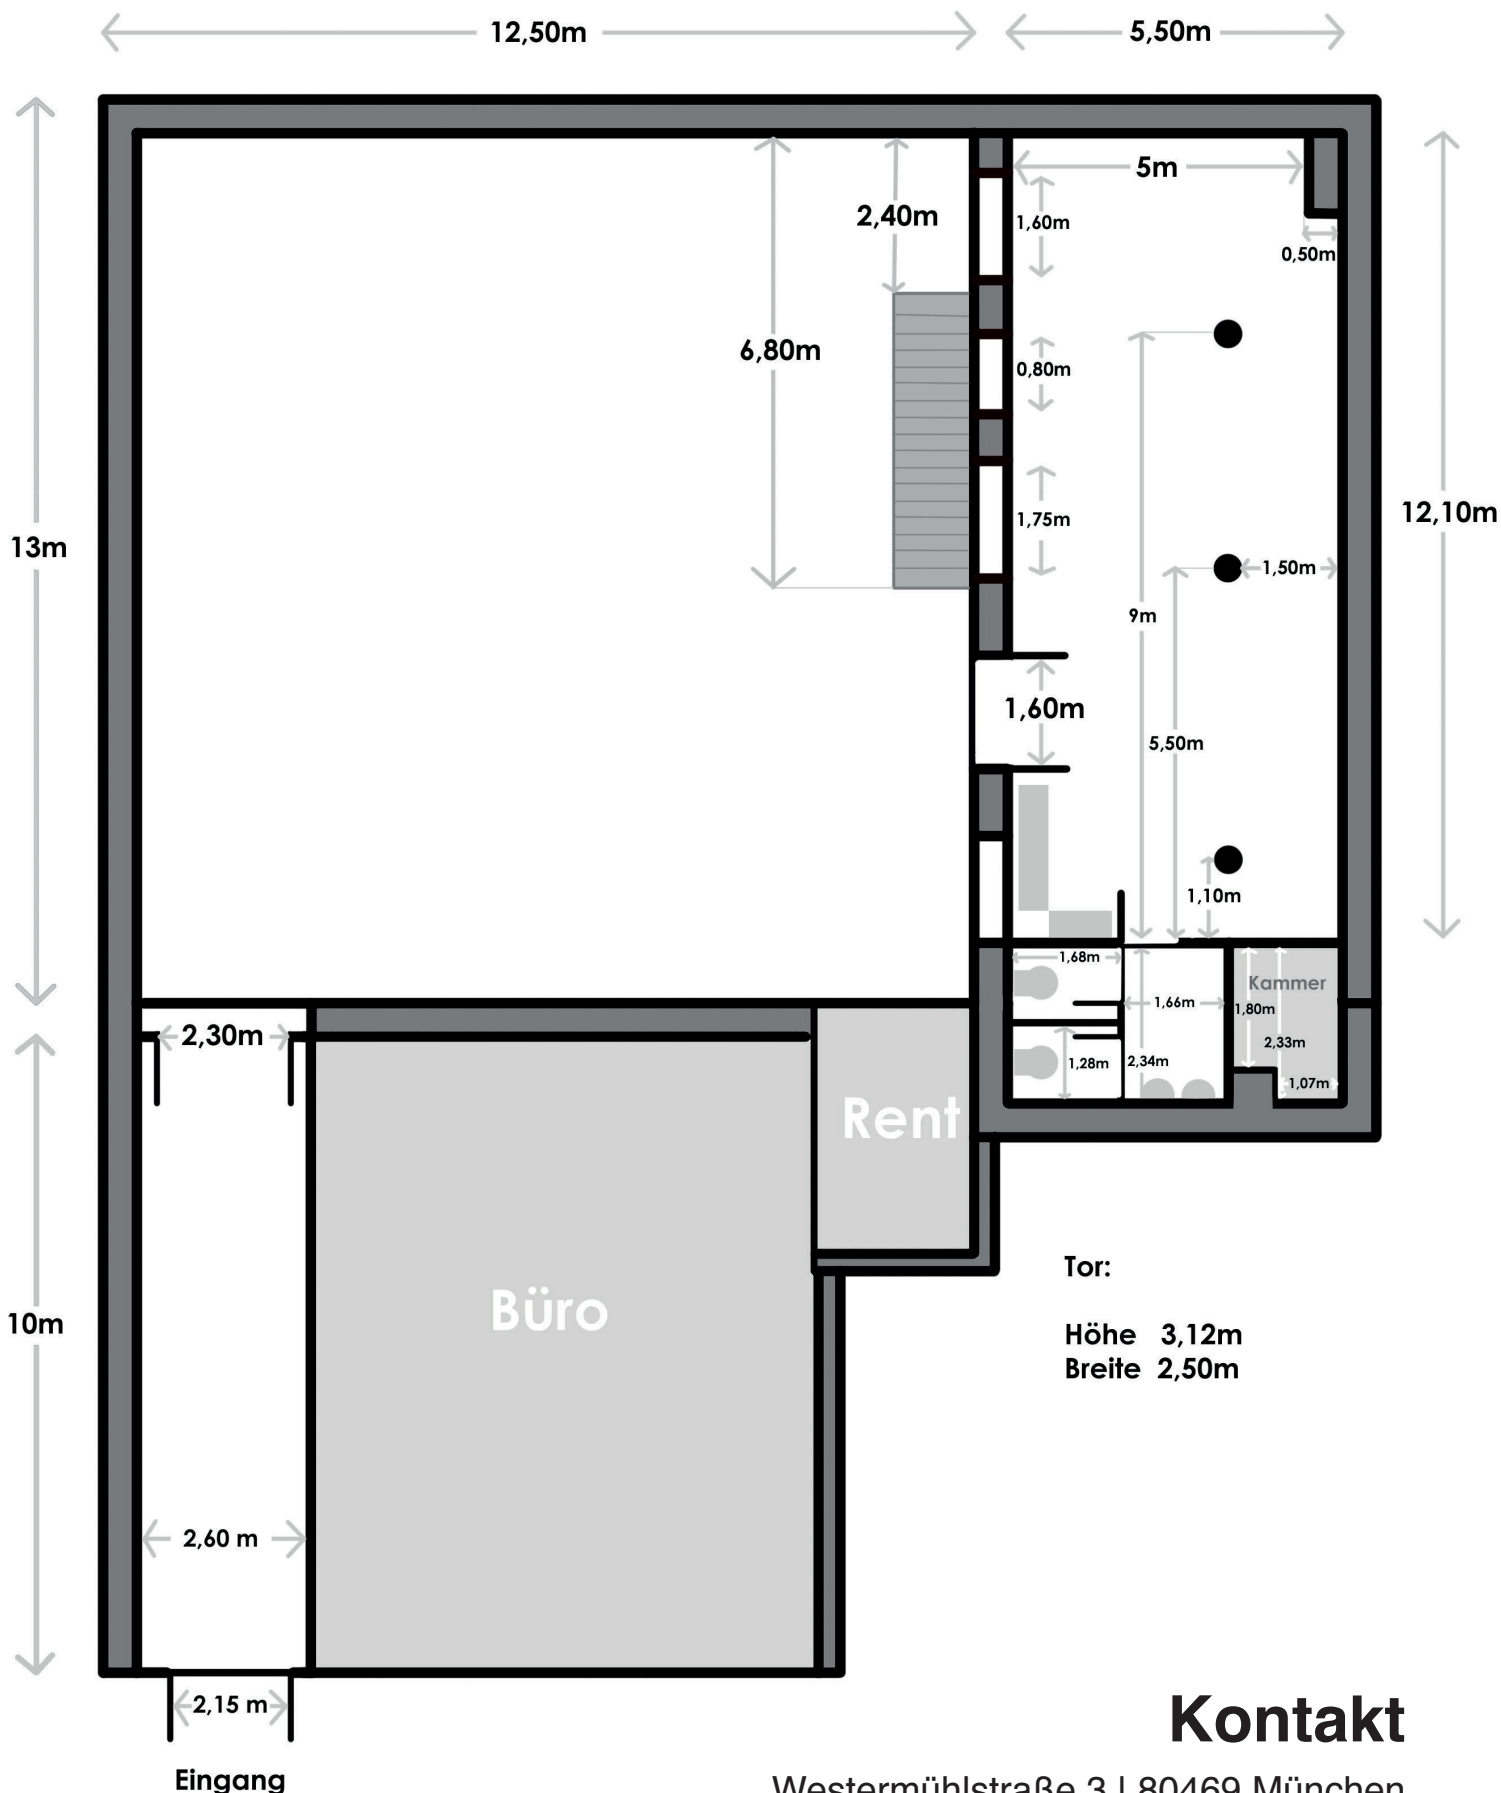

Grundriss WStudio München

Kontakt

Westermühlstraße 3 | 80469 München
Tel. 089 2554 7691 | Fax 089 2554 7692
info@wstudio.de | www.wstudio.de